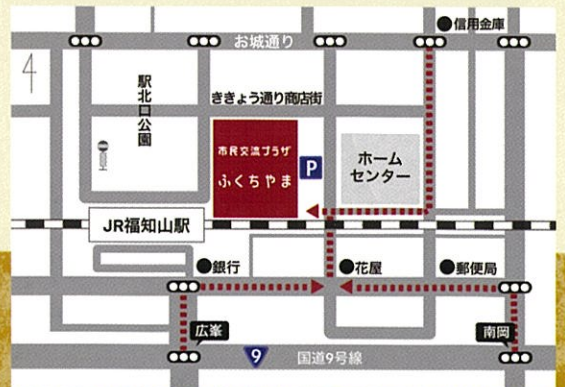

場所

やくの木と漆の館 ギャラリー
住所：京都府福知山市夜久野町平野2199
開館時間：10時~17時 / 定休日：水曜日

令和7年1月24日(金)

~令和7年1月26日(日)

場所

市民交流プラザふくちやま
3F市民ギャラリー
住所：京都府福知山市駅前町400
開館時間：10時~17時 (最終日は16時まで)

やくの木と漆の館

電話：0773-38-9226 FAX：0773-48-9622