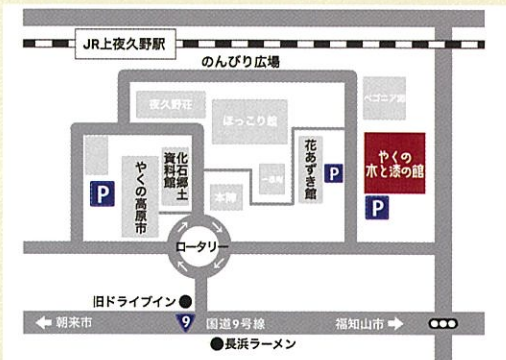

やくの木と漆の館 企画展

やくの木と漆の館の体験工房に通われるお客様の作品展です。
漆塗り教室、蒔絵教室、金継ぎ教室に通われる方々の作品が一堂に会します。
様々な素材と漆の技法を使って仕上げた力作が並びます。
ぜひご覧ください。

手づくりの 喜び展

第二十三回

*写真は昨年作品です

令和6年11月17日(日)

~令和7年1月21日(火)

※R6年12月29日(日)~R7年1月3日(金)は年末年始のため休館

場所

やくの木と漆の館 ギャラリー
住所：京都府福知山市夜久野町平野2199
開館時間：10時~17時 / 定休日：水曜日

令和7年1月24日(金)

~令和7年1月26日(日)

場所

市民交流プラザふくちやま
3F市民ギャラリー
住所：京都府福知山市駅前町400
開館時間：10時~17時 (最終日は16時まで)

やくの木と漆の館

電話：0773-38-9226 FAX：0773-48-9622